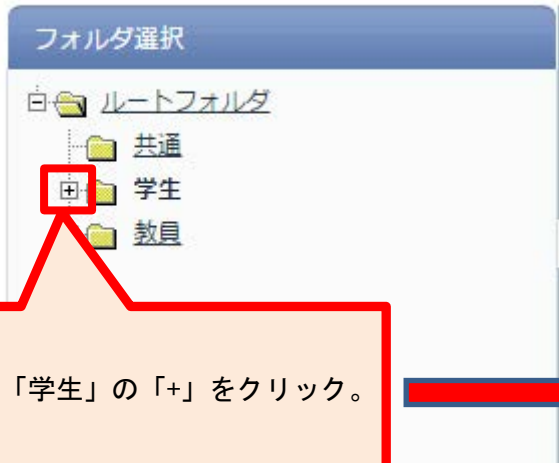

フォルダ選択

- ルートフォルダ
  - 共通
  - 学生
    - オフィスアワー
  - 教員

選択フォルダ概要

④ 該当する部局の「ダウンロード」をクリックすると各教員のオフィスアワーが閲覧できます。

タイトル	サイズ
シンクロトロン光応用研究センター	ダウンロード 42KB
低平地沿岸海域研究センター	ダウンロード 93KB
保健管理センター	ダウンロード 39KB
全学教育機構	ダウンロード 123KB
医学部	ダウンロード 294KB
地域学歴史文化研究センター	ダウンロード 93KB
役職者 (学長、副学長、学部長等)	ダウンロード 196KB
文化教育学部	ダウンロード 158KB