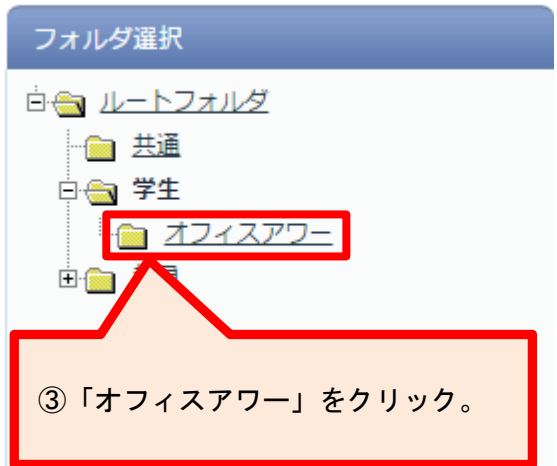

フォルダ選択

- ルートフォルダ
  - 共通
  - 学生
    - オフィスアワー
  - 教員

選択フォルダ概要

④ 該当する部局の「ダウンロード」をクリックすると各教員のオフィスアワーが閲覧できます。

タイトル	サイズ
シンクロトロン光応用研究センター	ダウンロード 42KB
低平地沿岸海域研究センター	ダウンロード 93KB
保健管理センター	ダウンロード 39KB
全学教育機構	ダウンロード 123KB
医学部	ダウンロード 294KB
地域学歴史文化研究センター	ダウンロード 93KB
役職者 (学長、副学長、学部長等)	ダウンロード 196KB
文化教育学部	ダウンロード 158KB